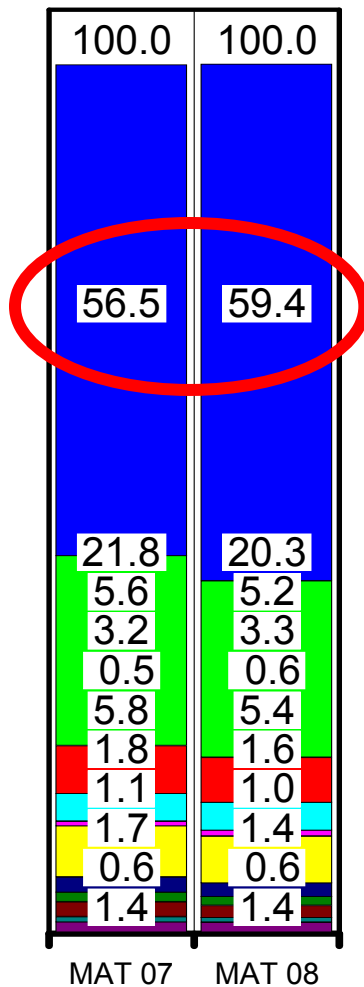

Marktanteil Österreich im Lebensmitteleinzelhandel

Mengenanteil Wein total nach Herkunft

Mengenanteil Wein weiß 0,75lt nach Herkunft

Mengenanteil Wein rot 0,75lt nach Herkunft