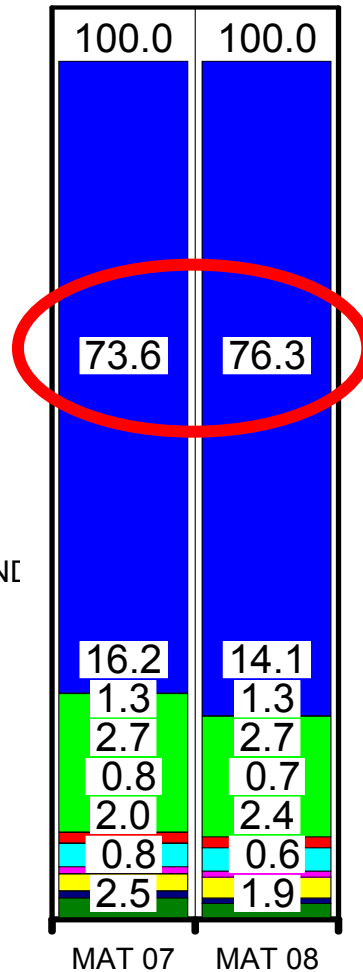

Marktanteil Österreich im Lebensmitteleinzelhandel

Mengenanteil Wein total nach Herkunft

Mengenanteil Wein weiß 0,75lt nach Herkunft

Mengenanteil Wein rot 0,75lt nach Herkunft