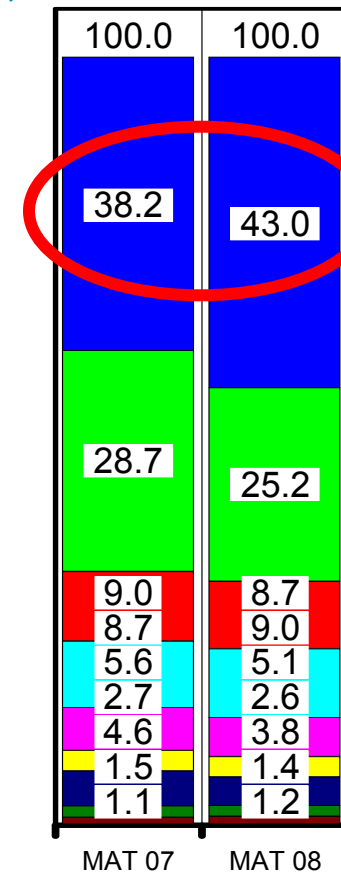

Marktanteil Österreich im Lebensmitteleinzelhandel

Wertanteil Wein total nach Herkunft

Wertanteil Wein weiß 0,75 lt nach Herkunft

Wertanteil Wein rot 0,75 lt nach Herkunft

MAT 08: Juli 07 – Juni 08
 MAT 07: Juli 06 – Juni 07