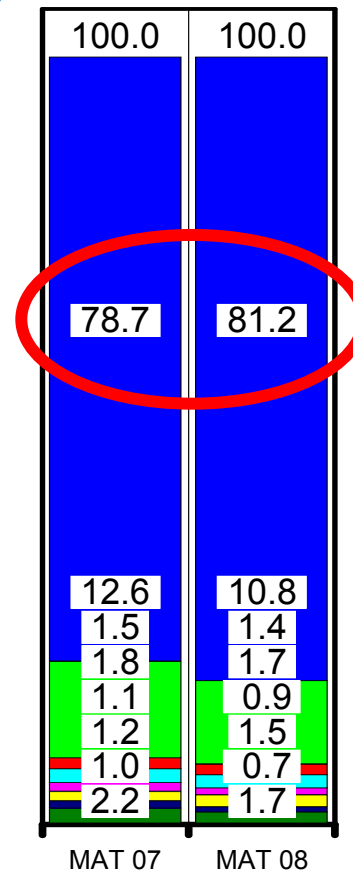

Marktanteil Österreich im Lebensmitteleinzelhandel

Wertanteil Wein total nach Herkunft

Wertanteil Wein weiß 0,75 lt nach Herkunft

Wertanteil Wein rot 0,75 lt nach Herkunft

MAT 08: Juli 07 – Juni 08
 MAT 07: Juli 06 – Juni 07