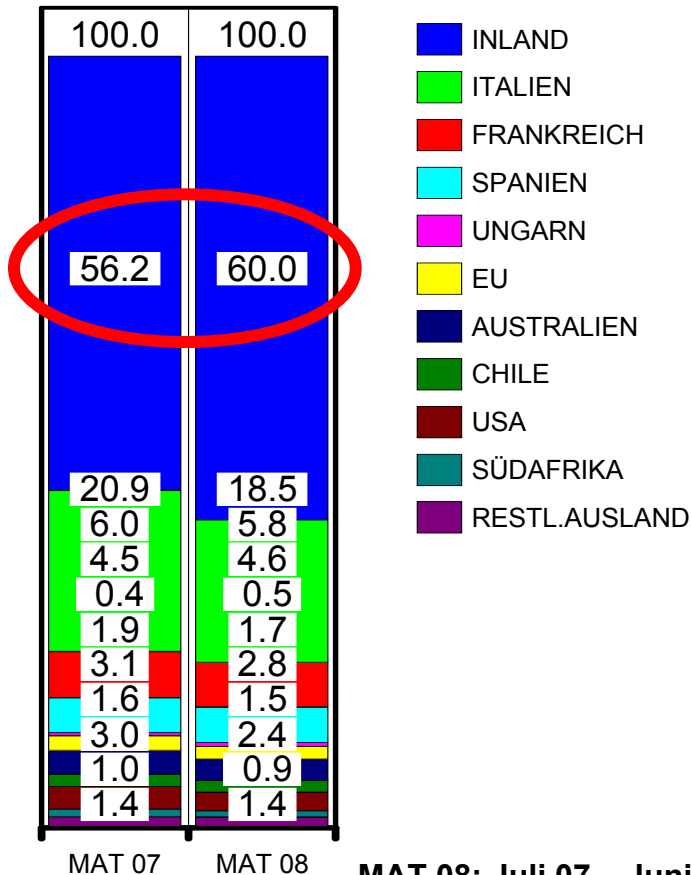

Marktanteil Österreich im Lebensmitteleinzelhandel

Wertanteil Wein total nach Herkunft

Wertanteil Wein weiß 0,75 lt nach Herkunft

Wertanteil Wein rot 0,75 lt nach Herkunft

MAT 08: Juli 07 – Juni 08
 MAT 07: Juli 06 – Juni 07